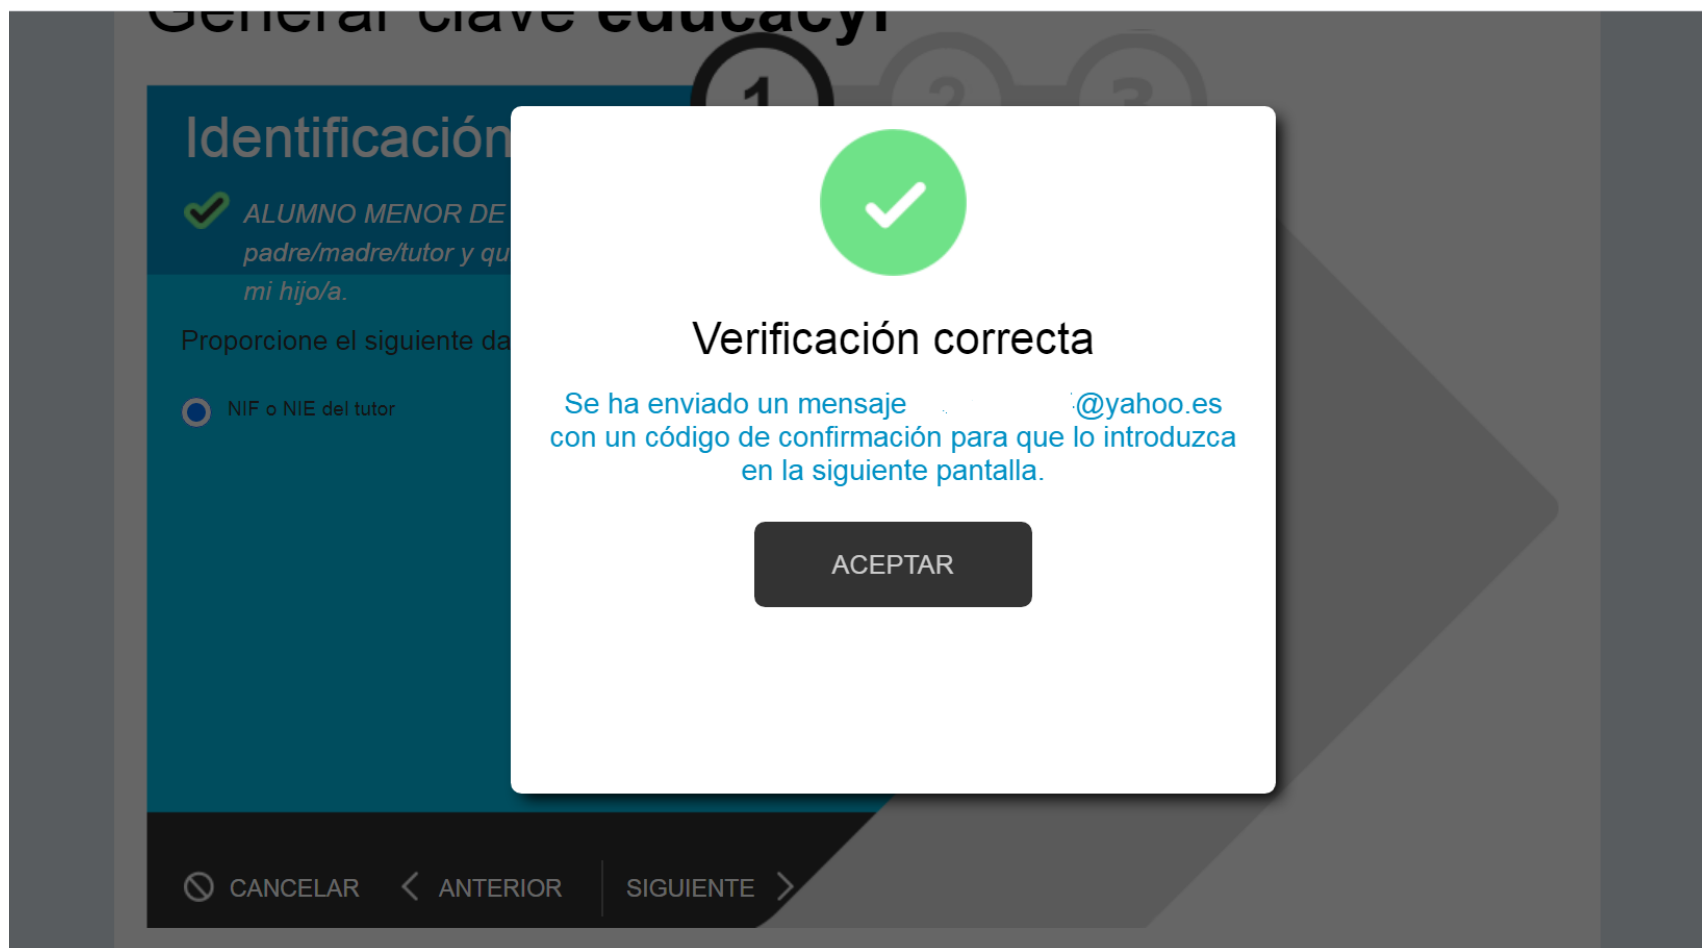

PASO 8: COMPRUEBO QUE MI CORREO ES EL CORRECTO Y LE DOY A ACEPTAR